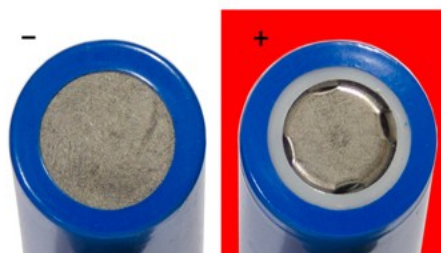

Při vkládání baterie do gripu dbejte na správnou polaritu, která je vyznačena na obrázku (při přepólování může dojít ke zničení elektroniky).

Plusový pól (menší) musí vždy směřovat do vnitřní části těla (popř. směrem k hlavě s ovládacím tlačítkem).

Funkce:

Po vložení baterie několikrát zabliká ovládací tlačítko.

Všechny jeho funkce se provádí 3stiskem.

Funkce tlačítka je dvojitá

a) **Dá se jím měnit napětí.**

Modrá cca 3V , modro červená cca 3,6V a červená plné napětí baterie cca 3,8V

Použití :

Použití je stejné jako u jakékoli eGo baterie, hlava gripu má jak 510 závit, tak eGo závit lze na ni našroubovat širokou škálu atomizérů atd.

Upozorňujeme :

Nikotin obsažený v náplních liquidech je vysoce toxická látka, která se vstřebává i pokožkou při potřísnění proto při manipulaci používejte ochranné pomůcky !