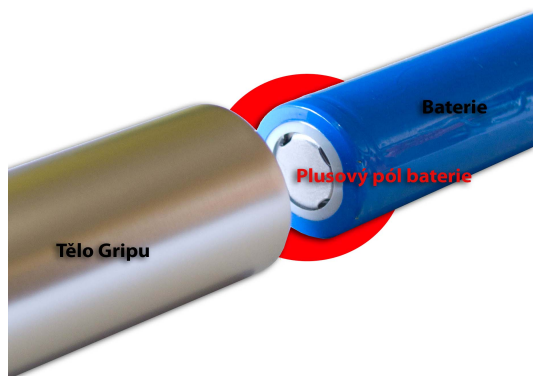

Při vkládání baterie do gripu dbejte na správnou polaritu, která je vyznačena na obrázku (při přepólování může dojít ke zničení elektroniky).

Plusový pól (menší) musí vždy směřovat do vnitřní části těla (popř. směrem k hlavě s ovládacím tlačítkem).

Funkce:

Po vložení baterie několikrát zabliká ovládací tlačítko.

Všechny jeho funkce se provádí 3stiskem.

Funkce tlačítka je dvojitá

a) **Dá se jím měnit napětí.**

Modrá cca 3V , modro červená cca 3,6V a červená plné napětí baterie cca 3,8V

Vypnutí gripu je signalizováno blikáním všech barev plus zelené.

Grip lze nabíjet i standardně jako eGo baterie našroubováním na USB nabíječku ze setu (trvá déle). Stav nabíjení je signalizován přechodem barev od modré po červenou, podle stavu nabití.

Použití :

Použití je stejné jako u jakékoli eGo baterie, hlava gripu má jak 510 závit, tak eGo závit lze na ni našroubovat širokou škálu atomizérů atd.

Upozorňujeme :

Nikotin obsažený v náplních liquidech je vysoce toxická látka, která se vstřebává i pokožkou při potřísnění proto při manipulaci používejte ochranné pomůcky !